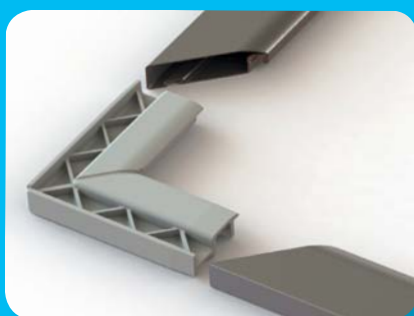

Navštivte nás
na veletrhu
R+T 2015
Stuttgart,
24. 2. - 28. 2. 2015
stánek
8A31

Nový válcovaný dveřní profil R18

- R18 (51x18mm)
- z válcovaného AL plechu s povrchově ochranným vypalovacím lakem
- bílá, hnědá, im. dřeva, stříbrná, ořech, antracit
- možnost vložení těsnícího kartáčku

- VÝHODY VÁLCOVANÉHO PROFILU R18:**
- **NÍZKÁ HMOTNOST** (nedochází k prověšení dveřní sítě)
 - stabilní prověřená **KVALITA** od českého výrobce
 - vysoká **PEVNOST**
 - moderní **DESIGN** dokonalý v kombinaci s okenním profilem R50