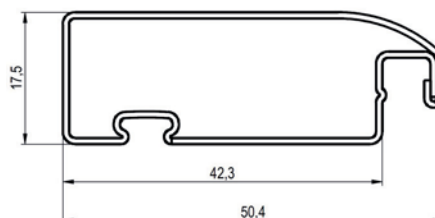

Navštivte nás
na veletrhu
R+T 2015
Stuttgart,
24. 2. - 28. 2. 2015
stánek
8A31

Nový válcovaný dveřní profil R18

- R18 (51x18mm)
- z válcovaného AL plechu s povrchově ochranným vypalovacím lakem
- bílá, hnědá, im. dřeva, stříbrná, ořech, antracit
- možnost vložení těsnícího kartáčku

1. **VÝHODY VÁLCOVANÉHO PROFILU R18:**
2. **NÍZKÁ HMOTNOST** (nedochází k prověšení dveřní sítě)
   - stabilní prověřená **KVALITA** od českého výrobce
   - vysoká **PEVNOST**
   - moderní **DESIGN** dokonalý v kombinaci s okenním profilem R50

www.zebr.cz

ZEBR s.r.o., Milovice 178, 691 88, Česká republika
Telefon: +420 519 515 810, Fax: +420 519 515 813,
Mobil: +420 777 753 551, E-mail: info@zebr.cz